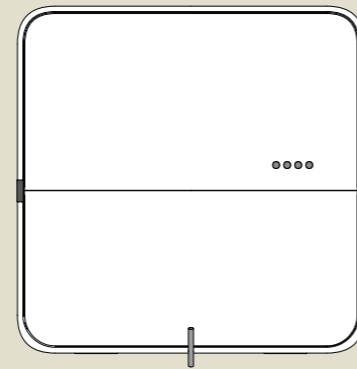

CLIP

Semplice Sorpresa Silenziosa.
La cappa per tutte le cucine.

ELICA
Via Dante, 288
60044 Fabriano AN Italy

T +39 0732 61 01
F +39 0732 610249

elica.com

SHOWROOM
Milano, Osaka, Mumbai

Scocca

Pannelli

White & Red

White & Black

White

Inox & Black

La cappa per tutte le cucine

La cappa Clip, dalle dimensioni contenute con 55 cm. di larghezza, è installabile tra i pensili in un vano standard e la sua particolare forma verticale permette una buona visione delle pentole con una libera gestualità per la preparazione dei cibi. La cappa ha tre velocità di funzionamento con un'aspirazione della massima portata di 450 metricubi all'ora ed dotata di due lampade alogene da 20W per illuminare il piano cottura. Si può scegliere il funzionamento della cappa sia nella versione filtrante, con ricircolo dell'aria nell'ambiente stesso, che nella versione aspirante con tubazione per l'evacuazione esterna dei fumi e relativo camino in acciaio inox. Per l'installazione della versione aspirante è possibile scegliere la direzione d'uscita dei fumi: con una semplice rotazione del motore, interno alla cappa, si può avere il foro di evacuazione nella parte posteriore del prodotto. Questo permette, nelle situazioni possibili, di avere il percorso più breve per l'uscita esterna dell'aria e di evitare il camino estetico. Elica è Aria nuova.

elica

CLIP

design Ludovica+Roberto Palomba

Semplice Sorpresa Silenziosa

Clip è la cappa sintesi di linearità e tecnologia.

La cura del prodotto, l'eleganza e la sua versatilità fanno di Clip una cappa per l'ambiente cucina eclettico e raffinato.