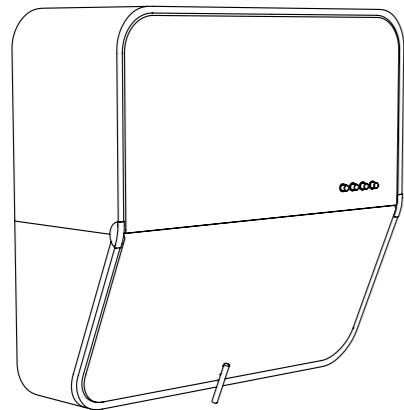

CLIP

Semplice Sorpresa Silenziosa.
La cappa per tutte le cucine.

ELICA
Via Dante, 288
60044 Fabriano AN Italy

T +39 0732 61 01
F +39 0732 610249

elica.com

SHOWROOM
Milano, Osaka, Mumbai

Scocca

Pannelli

White & Red

White & Black

White

Inox & Black

La cappa per tutte le cucine

La cappa Clip, dalle dimensioni contenute con 55 cm. di larghezza, è installabile tra i pensili in un vano standard e la sua particolare forma verticale permette una buona visione delle pentole con una libera gestualità per la preparazione dei cibi. La cappa ha tre velocità di funzionamento con un'aspirazione della massima portata di 450 metricubi all'ora ed dotata di due lampade alogene da 20W per illuminare il piano cottura. Si può scegliere il funzionamento della cappa sia nella versione filtrante, con ricircolo dell'aria nell'ambiente stesso, che nella versione aspirante con tubazione per l'evacuazione esterna dei fumi e relativo camino in acciaio inox. Per l'installazione della versione aspirante è possibile scegliere la direzione d'uscita dei fumi: con una semplice rotazione del motore, interno alla cappa, si può avere il foro di evacuazione nella parte posteriore del prodotto. Questo permette, nelle situazioni possibili, di avere il percorso più breve per l'uscita esterna dell'aria e di evitare il camino estetico. Elica è Aria nuova.

elica

CLIP

design Ludovica+Roberto Palomba

Semplice Sorpresa Silenziosa

Clip è la cappa sintesi di linearità e tecnologia.

La cura del prodotto, l'eleganza e la sua versatilità fanno di Clip una cappa per l'ambiente cucina eclettico e raffinato.

La semplificazione delle forme pone l'accento su pochi elementi, con i quali è possibile relazionarsi immediatamente con la cappa: i comandi e la maniglia. L'interattività con il prodotto avviene con un semplice gesto attraverso la presa della maniglia.